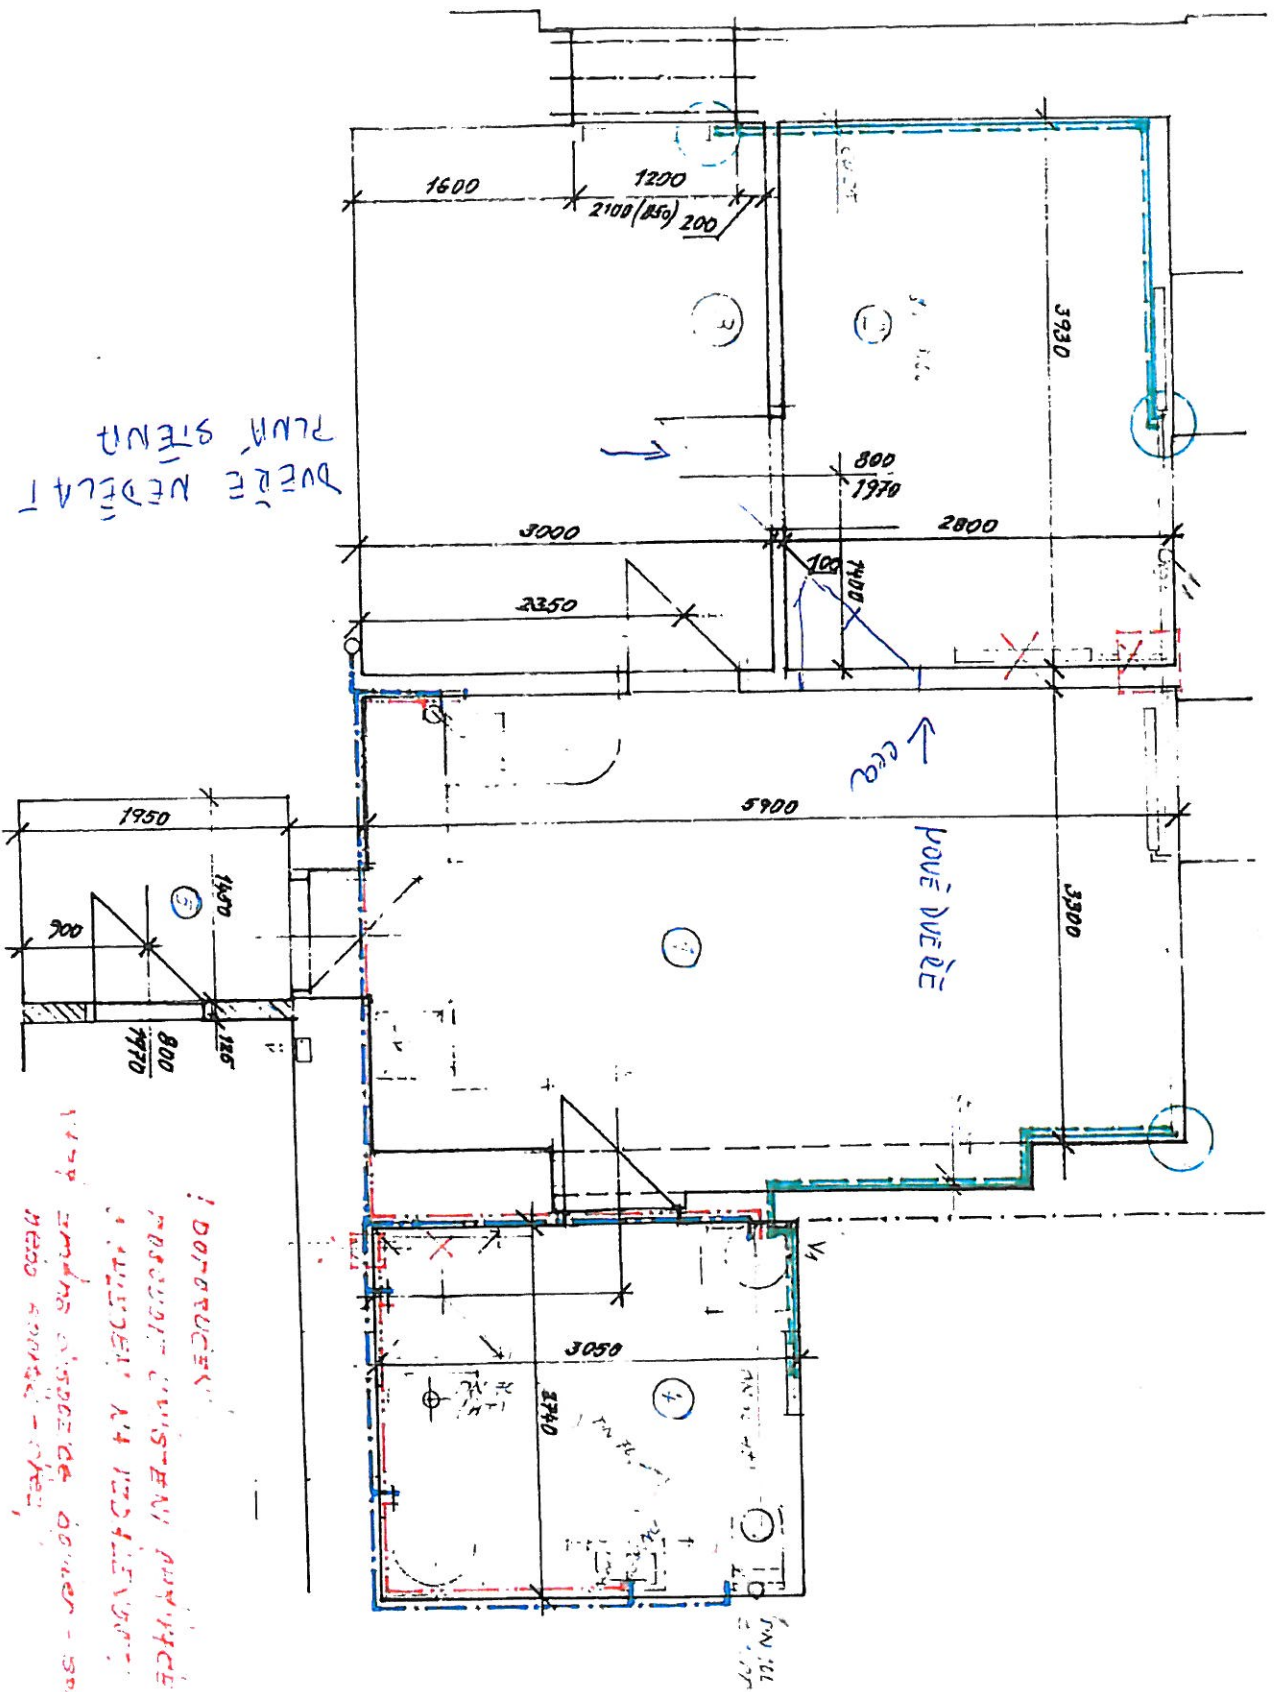

DVĚŘE NEDELA
PLUH STĚNA

! DOKONČENÍ
 POKRYTÍ KUSTENÍ POUŽITÍ
 VYUŽITÍ NA VEDLEJŠÍM
 1.4.2017
 1.4.2017
 1.4.2017